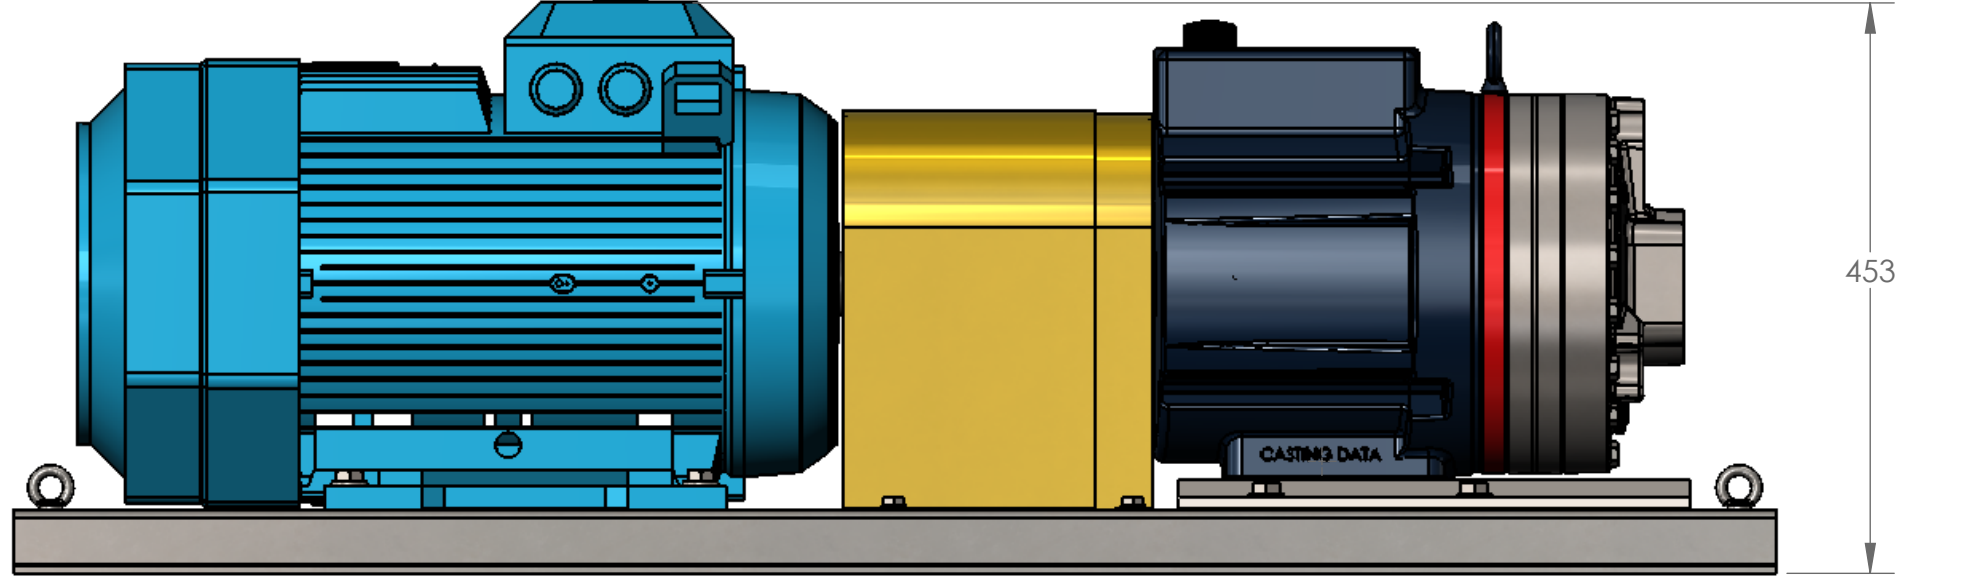

4 x $\varnothing 20$

Unit Weight Approx - 393 Kg